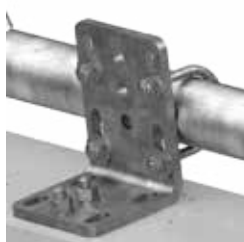

Sicherheit-Selbstfang-Fressgitter SF 100

für Großvieh

- Gitter 100 cm hoch
- Streben 1¼"
- Schaltwelle ¾"
- Einschraubbare Verstellstrebe zur Anpassung der Halsweite von 17-22 cm
- Gummipuffer-Dämpfung an der Kippstrebe
- Halsbandsicherung an der Kippstrebe
- Spezielle Krippstrebenaufhängung für mehr Bewegungsfreiheit
- Problemlose Befreiung von ausgerutschten Tieren
- Geschweißte Elemente
- Mittelstütze erforderlich ab 4,00 m Gitterlänge

Bausatz, zur bauseitigen Montage

60-70	17-22	1	Stand	4104	
71-90	17-22	1	Stand	4105	

Werksseitig montiert

60-70	17-22	1	Stand	4108	
71-90	17-22	1	Stand	4109	

- 4 Einzelplatz Ver- und Entriegelung
- 5 Ohrmarkensicherung durch optimal angeordnete Kippstrebe
- 6 Alle Schrauben feuerverzinkt

4106

4107

4164 / 4073

Bezeichnung	ME	Art.-Nr.	
Öffnungshebel bis ca. 30 m Gitterlänge	Stück	4106	
Einzelfixierung für Kippstrebe Handstecker und Halterung	Stück	4107	
Schwenkbeschlag 1 Schnellverschlussstecken, 1 Steckachse	Stück	4039	
Mittelstütze bei Gitterlängen über 4,00 m erforderlich	zum Einbetonieren	Stück	4058
	zum Aufdübeln auf Barrenwand - Gitter vorgehängt	Stück	4164
	zum Aufdübeln auf Barrenwand - Gitter schräggestellt	Stück	4073
Personendurchschlupf im Leiterraum eingeschweißt	Stück	4711	
Doppelhänge zum Anschrauben	L = 160 mm	Satz	4801
	L = 210 mm	Satz	4802
Einfachhänge zum Anschrauben	L = 130 mm	Satz	4714
Einfachaufnahme für schräggestellte Fressgitter 2"		Satz	4752
Bügelschrauben für Vierkantspfosten	70 x 70	Satz	4812
	90 x 90	Satz	4839
Sechskant-Holzschrauben	12 x 80	Satz	4813
	12 x 80 incl. Kunststoffdübel	Satz	4814
Vierkantspfosten 70 x 70 x 4, 1,90 m lang feuerverzinkt + Epoxidharz, zum Einbetonieren	Stück	4770	
Fressgitterdurchschlupf 2 Schlupfbügel, mit Befestigungsmaterial	Stück	4642	