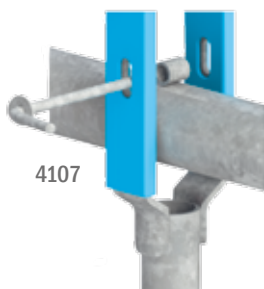

Sicherheit-Selbstfang-Fressgitter SF 100

für Großvieh

- Gitter 100 cm hoch
- Streben 1¼"
- Schaltwelle ¾"
- Einschraubbare Verstellstrebe zur Anpassung der Halsweite von 17-22 cm
- Gummipuffer-Dämpfung an der Kippstrebe
- Halsbandsicherung an der Kippstrebe
- Spezielle Krippstrebenaufhängung für mehr Bewegungsfreiheit
- Problemlose Befreiung von ausgerutschten Tieren
- Geschweißte Elemente
- Mittelstütze erforderlich ab 4,00 m Gitterlänge

Bausatz, zur bauseitigen Montage

60-70	17-22	1	Stand	4104	
71-90	17-22	1	Stand	4105	

Werksseitig montiert

60-70	17-22	1	Stand	4108	
71-90	17-22	1	Stand	4109	

- 4 Einzelplatz Ver- und Entriegelung
- 5 Ohrmarkensicherung durch optimal angeordnete Kippstrebe
- 6 Alle Schrauben feuerverzinkt

4106

4107

4164 / 4073

Bezeichnung	ME	Art.-Nr.	
Öffnungshebel bis ca. 30 m Gitterlänge	Stück	4106	
Einzelfixierung für Kippstrebe Handstecker und Halterung	Stück	4107	
Schwenkbeschlag 1 Schnellverschlussstecken, 1 Steckachse	Stück	4039	
Mittelstütze bei Gitterlängen über 4,00 m erforderlich	zum Einbetonieren	Stück	4058
	zum Aufdübeln auf Barrenwand - Gitter vorgehängt	Stück	4164
	zum Aufdübeln auf Barrenwand - Gitter schräggestellt	Stück	4073
Personendurchschlupf im Leiterraum eingeschweißt	Stück	4711	
Doppelhänge zum Anschrauben	L = 160 mm	Satz	4801
	L = 210 mm	Satz	4802
Einfachhänge zum Anschrauben	L = 130 mm	Satz	4714
Einfachaufnahme für schräggestellte Fressgitter 2"		Satz	4752
Bügelschrauben für Vierkantspfosten	70 x 70	Satz	4812
	90 x 90	Satz	4839
Sechskant-Holzschrauben	12 x 80	Satz	4813
	12 x 80 incl. Kunststoffdübel	Satz	4814
Vierkantspfosten 70 x 70 x 4, 1,90 m lang feuerverzinkt + Epoxidharz, zum Einbetonieren	Stück	4770	
Fressgitterdurchschlupf 2 Schlupfbügel, mit Befestigungsmaterial	Stück	4642	