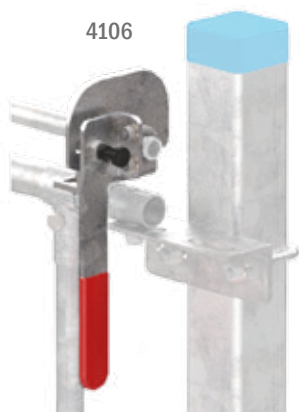

Sicherheit-Selbstfang-Fressgitter SF 100

für Großvieh

- Gitter 100 cm hoch
- Streben 1¼"
- Schaltwelle ¾"
- Einschraubbare Verstellstrebe zur Anpassung der Halsweite von 17-22 cm
- Gummipuffer-Dämpfung an der Kippstrebe
- Halsbandsicherung an der Kippstrebe
- Spezielle Krippstrebenaufhängung für mehr Bewegungsfreiheit
- Problemlose Befreiung von ausgerutschten Tieren
- Geschweißte Elemente
- Mittelstütze erforderlich ab 4,00 m Gitterlänge

Bausatz, zur bauseitigen Montage

60-70	17-22	1	Stand	4104	
71-90	17-22	1	Stand	4105	

Werksseitig montiert

60-70	17-22	1	Stand	4108	
71-90	17-22	1	Stand	4109	

- 4 Einzelplatz Ver- und Entriegelung
- 5 Ohrmarkensicherung durch optimal angeordnete Kippstrebe
- 6 Alle Schrauben feuerverzinkt

4106

4107

4164 / 4073

Bezeichnung	ME	Art.-Nr.	
Öffnungshebel bis ca. 30 m Gitterlänge	Stück	4106	
Einzelfixierung für Kippstrebe Handstecker und Halterung	Stück	4107	
Schwenkbeschlag 1 Schnellverschlussstecken, 1 Steckachse	Stück	4039	
Mittelstütze bei Gitterlängen über 4,00 m erforderlich	zum Einbetonieren	Stück	4058
	zum Aufdübeln auf Barrenwand - Gitter vorgehängt	Stück	4164
	zum Aufdübeln auf Barrenwand - Gitter schräggestellt	Stück	4073
Personendurchschlupf im Leiterraum eingeschweißt	Stück	4711	
Doppelhänge zum Anschrauben	L = 160 mm	Satz	4801
	L = 210 mm	Satz	4802
Einfachhänge zum Anschrauben	L = 130 mm	Satz	4714
Einfachaufnahme für schräggestellte Fressgitter 2"		Satz	4752
Bügelschrauben für Vierkantspfosten	70 x 70	Satz	4812
	90 x 90	Satz	4839
Sechskant-Holzschrauben	12 x 80	Satz	4813
	12 x 80 incl. Kunststoffdübel	Satz	4814
Vierkantspfosten 70 x 70 x 4, 1,90 m lang feuerverzinkt + Epoxidharz, zum Einbetonieren	Stück	4770	
Fressgitterdurchschlupf 2 Schlupfbügel, mit Befestigungsmaterial	Stück	4642	