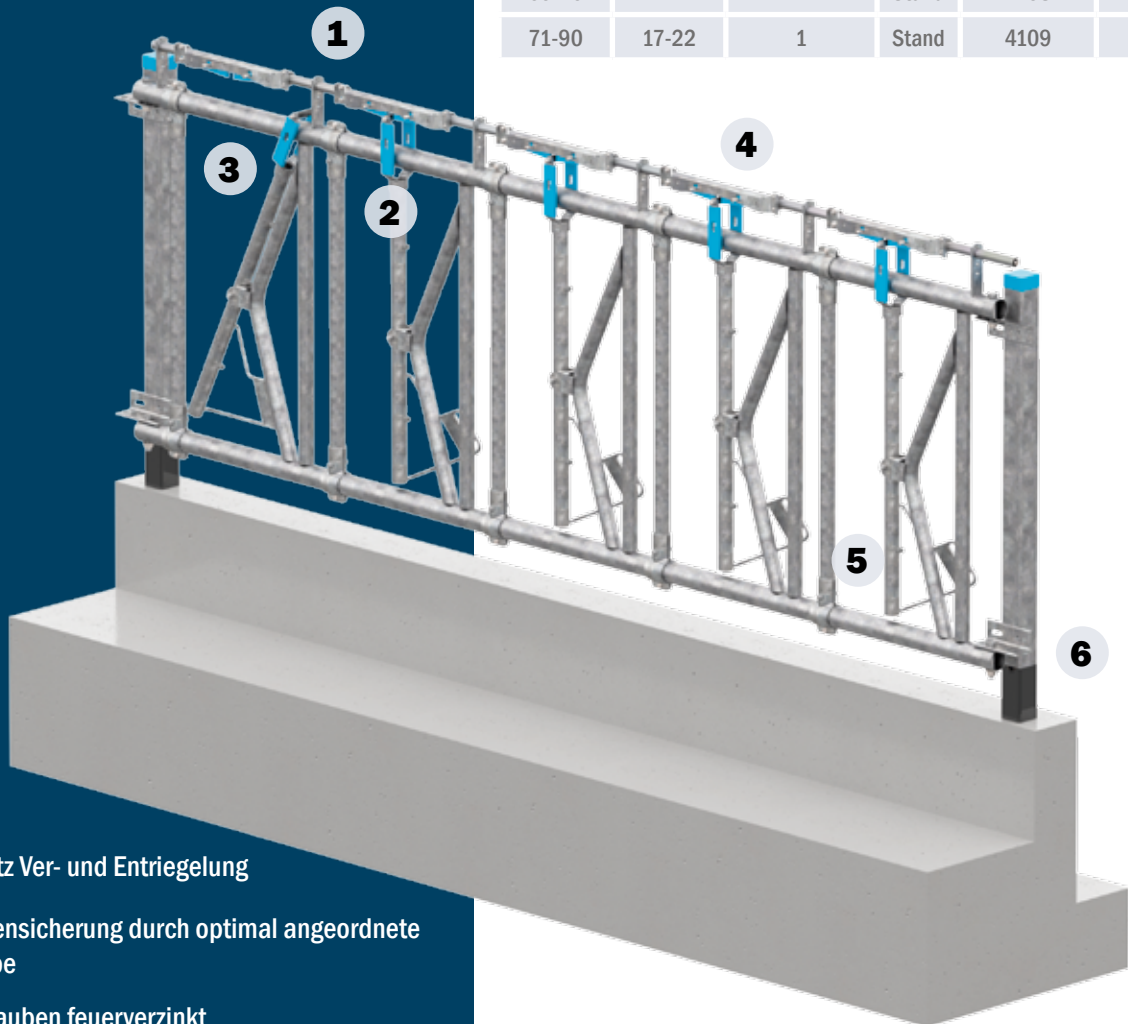

Sicherheit-Selbstfang-Fressgitter SF 100

für Großvieh

- Gitter 100 cm hoch
- Streben 1¼"
- Schaltwelle ¾"
- Einschraubbare Verstellstrebe zur Anpassung der Halsweite von 17-22 cm
- Gummipuffer-Dämpfung an der Kippstrebe
- Halsbandsicherung an der Kippstrebe
- Spezielle Krippstrebenaufhängung für mehr Bewegungsfreiheit
- Problemlose Befreiung von ausgerutschten Tieren
- Geschweißte Elemente
- Mittelstütze erforderlich ab 4,00 m Gitterlänge

- 1 Ober- und Unterrohr 2"
- 2 Geräuscharm durch Gleitführungen aus hochwertigem Kunststoff
- 3 Kopföffnung ca. 38 cm breit

Standbreite cm	Halsweite cm	Freßplätze	ME	Art.-Nr.	
-------------------	-----------------	------------	----	----------	--

Bausatz, zur bauseitigen Montage

60-70	17-22	1	Stand	4104	
71-90	17-22	1	Stand	4105	

Werksseitig montiert

60-70	17-22	1	Stand	4108	
71-90	17-22	1	Stand	4109	

- 4 Einzelplatz Ver- und Entriegelung
- 5 Ohrmarkensicherung durch optimal angeordnete Kippstrebe
- 6 Alle Schrauben feuerverzinkt