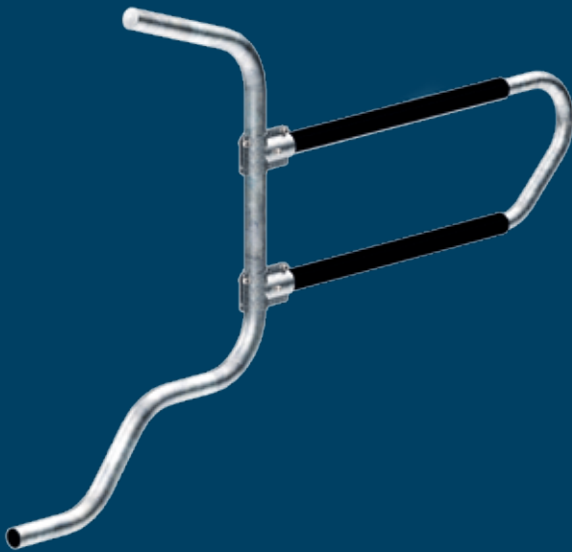

## Liegeboxen-Trennbügel FLEXLINE

- Zweiteiliges, flexibles Liegeboxen-System für erhöhten Tierkomfort
- Freihängende Abtrennung mit Standkonsole zum Aufdübeln
- Seitliche Führung für eine optimale Liegeposition
- Große Frontöffnung im Kopfbereich
- Einfach verstellbare Bugbegrenzung EasySafe
- Geeignet für den Einsatz in der Hoch- und Tiefbox
- Größtmöglicher Bewegungsraum bei optimaler Tierführung

4438

4504

4543

4544

4584

4585

Bezeichnung	ME	Art.-Nr.	
Liegeboxen-Abtrennung FLEXLINE	Stück	4444	

## Zubehör

Bezeichnung	ME	Art.-Nr.		
Befestigungssatz Einzelreihe zum Aufdübeln für Hoch-/Tiefbox incl. Rohrschellen, Verankerungsdübel, EasySafe-Bugrohrhalter	Satz	4438		
PVC-Druckrohr PN 10, DN 150	Meter	8762		
Nackenrohr 1½" feuerverzinkt, incl. Rohrverbinder	6 m	4575		
Kreuzschelle 2" - 1½" für Nackenrohr	Stück	4504		
Nackenseil Kunststoffspezialseil 18 mm	Meter	4468		
Führung für Nackenseil am Trennbügel 2", incl. Befestigung	Stück	4466		
Befestigungsset für Nackenseil am Ende der Liegeboxenreihe 1 x pro Reihe erforderlich	Stück	4467		
Wandhalter für Rohr/Bugrohr incl. Befestigung	1½"	Holz	Stück	4543
		Beton	Stück	4544
	verstellbar 1½"	Holz	Stück	4584
		Beton	Stück	4585
	Bugrohr DN 150	Holz	Stück	4566
		Beton	Stück	4567

## Liegeboxen-Trennbügel FLEXLINE Tiefbox