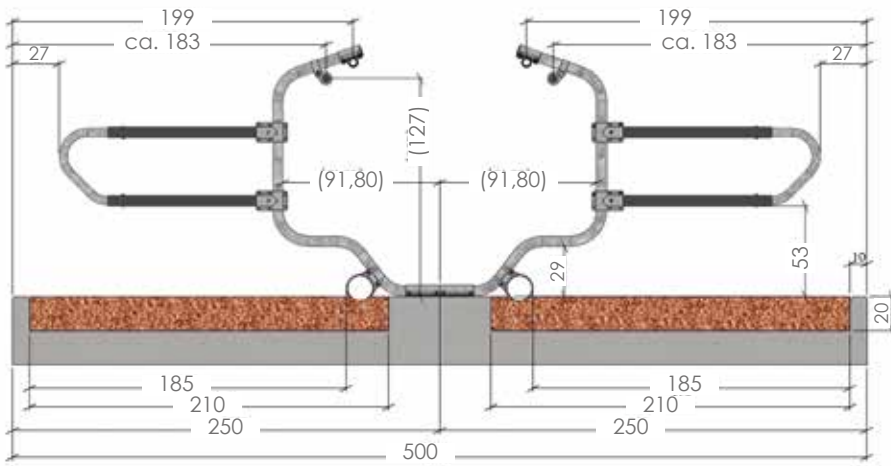

## Liegeboxen-Trennbügel FLEXLINE

- Zweiteiliges, flexibles Liegeboxen-System für erhöhten Tierkomfort
- Freihängende Abtrennung mit Standkonsole zum Aufdübeln
- Seitliche Führung für eine optimale Liegeposition
- Große Frontöffnung im Kopfbereich
- Einfach verstellbare Bugbegrenzung EasySafe
- Geeignet für den Einsatz in der Hoch- und Tiefbox
- Größtmöglicher Bewegungsraum bei optimaler Tierführung

4438

4504

4543

4544

4584

4585

Bezeichnung	ME	Art.-Nr.	
Liegeboxen-Abtrennung FLEXLINE	Stück	4444	

## Zubehör

Bezeichnung	ME	Art.-Nr.		
Befestigungssatz Einzelreihe zum Aufdübeln für Hoch-/Tiefbox incl. Rohrschellen, Verankerungsdübel, EasySafe-Bugrohrhalter	Satz	4438		
PVC-Druckrohr PN 10, DN 150	Meter	8762		
Nackenrohr 1½" feuerverzinkt, incl. Rohrverbinder	6 m	4575		
Kreuzschelle 2" - 1½" für Nackenrohr	Stück	4504		
Nackenseil Kunststoffspezialseil 18 mm	Meter	4468		
Führung für Nackenseil am Trennbügel 2", incl. Befestigung	Stück	4466		
Befestigungsset für Nackenseil am Ende der Liegeboxenreihe 1 x pro Reihe erforderlich	Stück	4467		
Wandhalter für Rohr/Bugrohr incl. Befestigung	1½"	Holz	Stück	4543
		Beton	Stück	4544
	verstellbar 1½"	Holz	Stück	4584
		Beton	Stück	4585
	Bugrohr DN 150	Holz	Stück	4566
		Beton	Stück	4567

## Liegeboxen-Trennbügel FLEXLINE Tiefbox