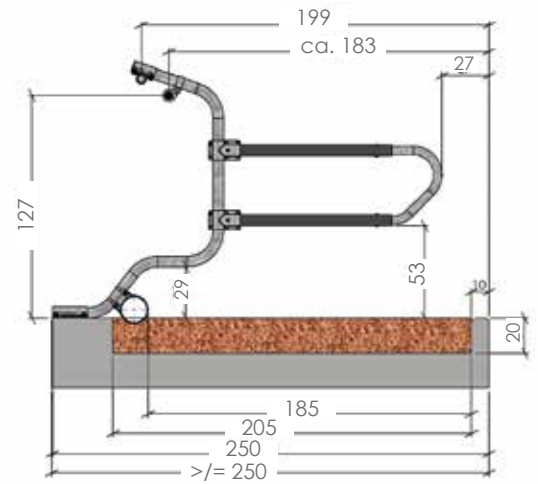

## Liegeboxen-Trennbügel FLEXLINE

- Zweiteiliges, flexibles Liegeboxen-System für erhöhten Tierkomfort
- Freihängende Abtrennung mit Standkonsole zum Aufdübeln
- Seitliche Führung für eine optimale Liegeposition
- Große Frontöffnung im Kopfbereich
- Einfach verstellbare Bugbegrenzung EasySafe
- Geeignet für den Einsatz in der Hoch- und Tiefbox
- Größtmöglicher Bewegungsraum bei optimaler Tierführung

4438

4504

4543

4544

4584

4585

Bezeichnung	ME	Art.-Nr.	
Liegeboxen-Abtrennung FLEXLINE	Stück	4444	

## Zubehör

Bezeichnung	ME	Art.-Nr.		
Befestigungssatz Einzelreihe zum Aufdübeln für Hoch-/Tiefbox incl. Rohrschellen, Verankerungsdübel, EasySafe-Bugrohrhalter	Satz	4438		
PVC-Druckrohr PN 10, DN 150	Meter	8762		
Nackenrohr 1½" feuerverzinkt, incl. Rohrverbinder	6 m	4575		
Kreuzschelle 2" - 1½" für Nackenrohr	Stück	4504		
Nackenseil Kunststoffspezialseil 18 mm	Meter	4468		
Führung für Nackenseil am Trennbügel 2", incl. Befestigung	Stück	4466		
Befestigungsset für Nackenseil am Ende der Liegeboxenreihe 1 x pro Reihe erforderlich	Stück	4467		
Wandhalter für Rohr/Bugrohr incl. Befestigung	1½"	Holz	Stück	4543
		Beton	Stück	4544
	verstellbar 1½"	Holz	Stück	4584
		Beton	Stück	4585
	Bugrohr DN 150	Holz	Stück	4566
		Beton	Stück	4567

## Liegeboxen-Trennbügel FLEXLINE Tiefbox