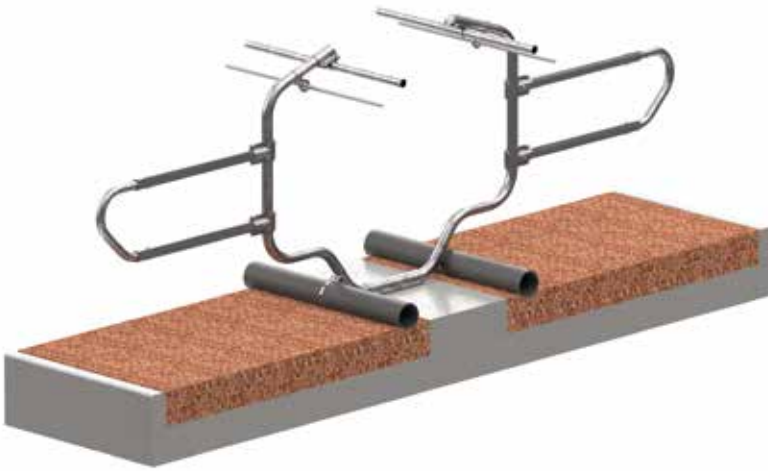

## Liegeboxen-Trennbügel FLEXLINE

- Zweiteiliges, flexibles Liegeboxen-System für erhöhten Tierkomfort
- Freihängende Abtrennung mit Standkonsole zum Aufdübeln
- Seitliche Führung für eine optimale Liegeposition
- Große Frontöffnung im Kopfbereich
- Einfach verstellbare Bugbegrenzung EasySafe
- Geeignet für den Einsatz in der Hoch- und Tiefbox
- Größtmöglicher Bewegungsraum bei optimaler Tierführung

4438

4504

4543

4544

4584

4585

Bezeichnung	ME	Art.-Nr.	
Liegeboxen-Abtrennung FLEXLINE	Stück	4444	

## Zubehör

Bezeichnung	ME	Art.-Nr.		
Befestigungssatz Einzelreihe zum Aufdübeln für Hoch-/Tiefbox incl. Rohrschellen, Verankerungsdübel, EasySafe-Bugrohrhalter	Satz	4438		
PVC-Druckrohr PN 10, DN 150	Meter	8762		
Nackenrohr 1½" feuerverzinkt, incl. Rohrverbinder	6 m	4575		
Kreuzschelle 2" - 1½" für Nackenrohr	Stück	4504		
Nackenseil Kunststoffspezialseil 18 mm	Meter	4468		
Führung für Nackenseil am Trennbügel 2", incl. Befestigung	Stück	4466		
Befestigungsset für Nackenseil am Ende der Liegeboxenreihe 1 x pro Reihe erforderlich	Stück	4467		
Wandhalter für Rohr/Bugrohr incl. Befestigung	1½"	Holz	Stück	4543
		Beton	Stück	4544
	verstellbar 1½"	Holz	Stück	4584
		Beton	Stück	4585
	Bugrohr DN 150	Holz	Stück	4566
		Beton	Stück	4567

## Liegeboxen-Trennbügel FLEXLINE Tiefbox