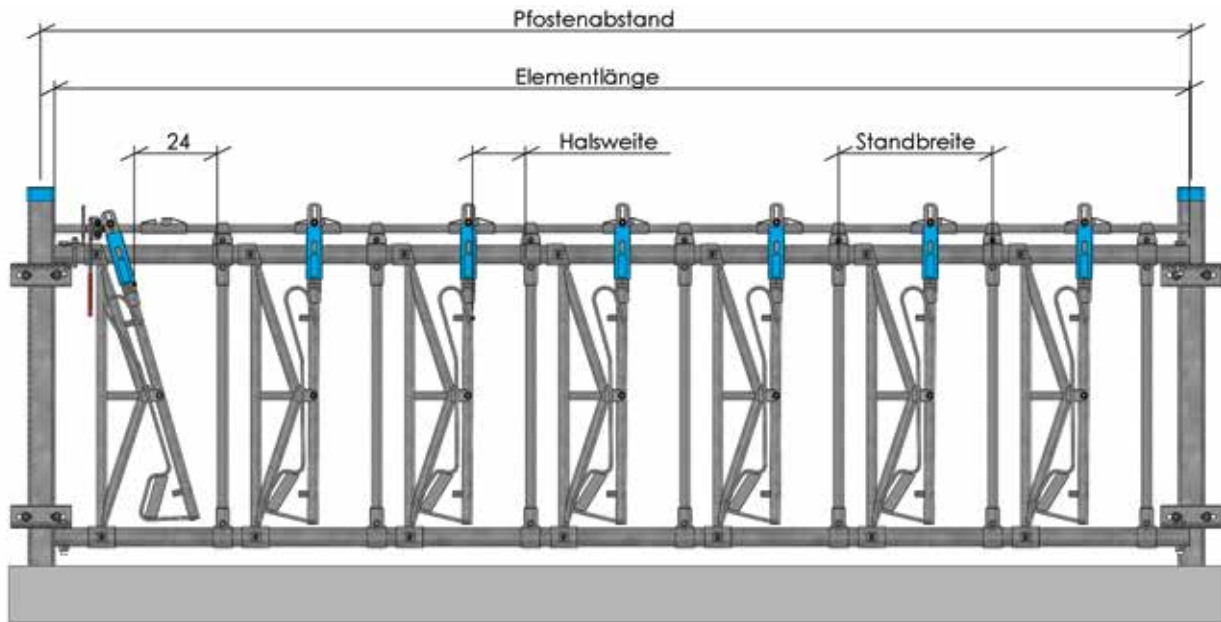

Sicherheits-Selbstfang-Fressgitter SF 79 auffädelfähig

Elemente aus Einzelteilen zum Auffädeln

- Gitter 79 cm hoch
- Ober- und Unterrohr 1 1/2"
- Streben 3/4"
- Schaltwelle 1/2"
- verstellbare Halsweite und Standbreite
- Halsbandsicherung in der Kippstrebe
- besonders geräuscharm durch Gleitführung aus hochwertigem Kunststoff
- Dämpfung an der Kippstrebe
- Ohrmarkensicherung durch optimale Anordnung
- verstellbare Halsweite 14 - 16 cm
- große obere Durchgangsöffnung ca. 24 cm breit

Ausführung	Elementlänge	Standbreite	Halsweite	Rohrdreieck mit Kippstrebe	Art.-Nr.
Bausatz zur bauseitigen Montage	auf Maß	37-47 cm	14-16 cm	+ 1 Rohrstrebe	4387
		48-58 cm	14-16 cm	+ 2 Rohrstreben	4388

Gleitführungen aus hochwertigem Kunststoff reduzieren die Ent- und Verriegelungsgeräusche auf ein Minimum.

4727 / 4715

Zubehör	ME	Art.-Nr.
zusätzliche Rohrstrebe	per Stück	4117
Öffnungshebel bis ca. 30 m Gitterlänge	per Stück	4198
Schwenkbeschlag bestehend aus 1 Handstecken	per Stück	4007
Doppelhänge zum Anschrauben L = 160 mm	per Satz	4801
L = 210 mm	per Satz	4802
Einfachhänge zum Anschrauben L = 130 mm	per Satz	4714
Bügelsschrauben für Vierkantpfosten 70 x 70	per Satz	4812
für Vierkantpfosten 90 x 90	per Satz	4839
Sechskant-Holzschrauben 12 x 80	per Satz	4813
12 x 80 incl. Kunststoffdübel	per Satz	4814
Vierkantpfosten zum Einbetonieren 70 x 70 x 4 x 1,50 m lang feuerverzinkt + Epoxidharzbeschichtung	per Stück	4768
Fressgitterdurchschlupf bestehend aus 2 Schlupfbügeln mit Befestigungsmaterial	per Stück	4642
Personenschlupf zum Auffädeln für Fressgitter 79 cm hoch Ober- u. Unterrohr 1,5"	per Stück	4727
Absperrtür für Personenschlupf	per Stück	4715