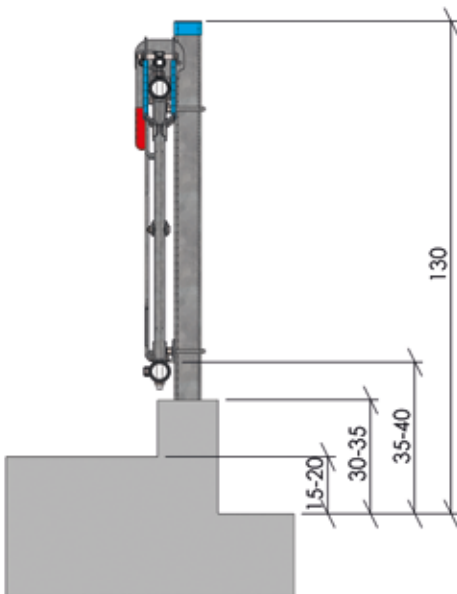

Sicherheits-Selbstfang-Fressgitter SF 79 auffädelfähig

Elemente aus Einzelteilen zum Auffädeln

- Gitter 79 cm hoch
- Ober- und Unterrohr 1 1/2"
- Streben 3/4"
- Schaltwelle 1/2"
- verstellbare Halsweite und Standbreite
- Halsbandsicherung in der Kippstrebe
- besonders geräuscharm durch Gleitführung aus hochwertigem Kunststoff
- Dämpfung an der Kippstrebe
- Ohrmarkensicherung durch optimale Anordnung
- verstellbare Halsweite 14 - 16 cm
- große obere Durchgangsöffnung ca. 24 cm breit

Ausführung	Elementlänge	Standbreite	Halsweite	Rohrdreieck mit Kippstrebe	Art.-Nr.
Bausatz zur bauseitigen Montage	auf Maß	37-47 cm	14-16 cm	+ 1 Rohrstrebe	4387
		48-58 cm	14-16 cm	+ 2 Rohrstreben	4388

Gleitführungen aus hochwertigem Kunststoff reduzieren die Ent- und Verriegelungsgeräusche auf ein Minimum.

4727 / 4715

Zubehör	ME	Art.-Nr.
zusätzliche Rohrstrebe	per Stück	4117
Öffnungshebel bis ca. 30 m Gitterlänge	per Stück	4198
Schwenkbeschlag bestehend aus 1 Handstecken	per Stück	4007
Doppelhänge zum Anschrauben L = 160 mm	per Satz	4801
L = 210 mm	per Satz	4802
Einfachhänge zum Anschrauben L = 130 mm	per Satz	4714
Bügelsschrauben für Vierkantpfosten 70 x 70	per Satz	4812
für Vierkantpfosten 90 x 90	per Satz	4839
Sechskant-Holzschrauben 12 x 80	per Satz	4813
12 x 80 incl. Kunststoffdübel	per Satz	4814
Vierkantpfosten zum Einbetonieren 70 x 70 x 4 x 1,50 m lang feuerverzinkt + Epoxidharzbeschichtung	per Stück	4768
Fressgitterdurchschlupf bestehend aus 2 Schlupfbügeln mit Befestigungsmaterial	per Stück	4642
Personenschlupf zum Auffädeln für Fressgitter 79 cm hoch Ober- u. Unterrohr 1,5"	per Stück	4727
Absperrtür für Personenschlupf	per Stück	4715