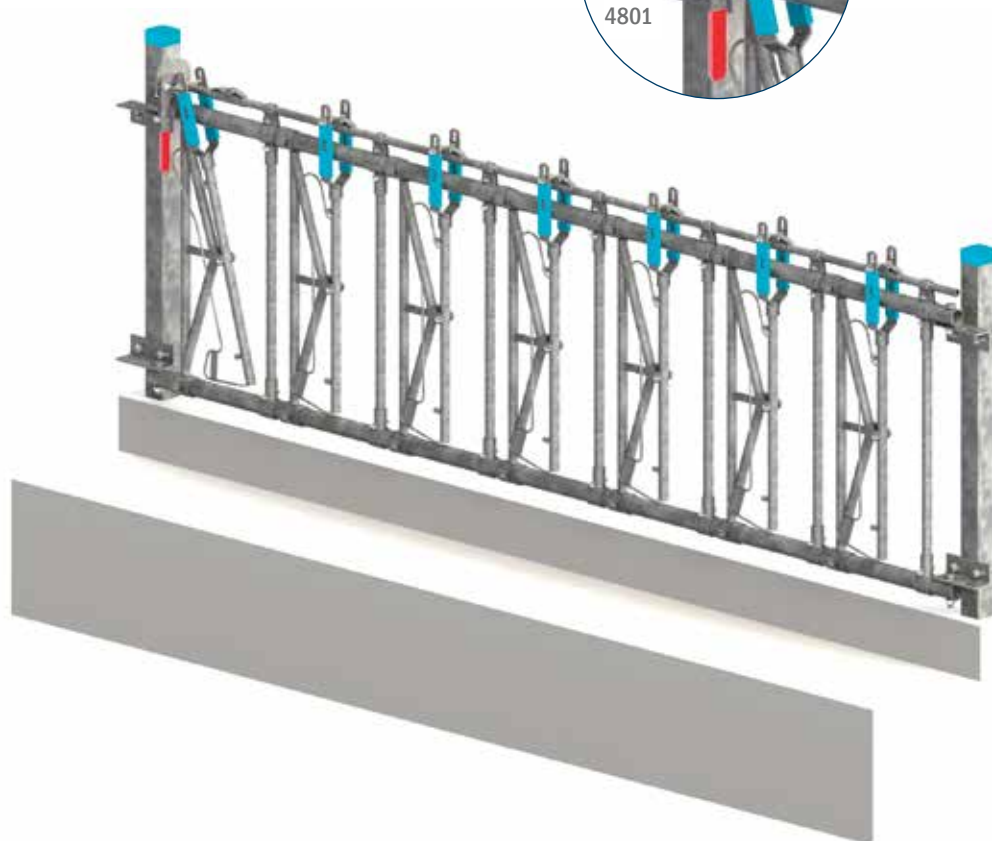

Sicherheits-Selbstfang-Fressgitter SF 79 auffädelfähig

Elemente aus Einzelteilen zum Auffädeln

- Gitter 79 cm hoch
- Ober- und Unterrohr 1 1/2"
- Streben 3/4"
- Schaltwelle 1/2"
- verstellbare Halsweite und Standbreite
- Halsbandsicherung in der Kippstrebe
- besonders geräuscharm durch Gleitführung aus hochwertigem Kunststoff
- Dämpfung an der Kippstrebe
- Ohrmarkensicherung durch optimale Anordnung
- verstellbare Halsweite 14 - 16 cm
- große obere Durchgangsöffnung ca. 24 cm breit

Ausführung	Elementlänge	Standbreite	Halsweite	Rohrdreieck mit Kippstrebe	Art.-Nr.
Bausatz zur bauseitigen Montage	auf Maß	37-47 cm	14-16 cm	+ 1 Rohrstrebe	4387
		48-58 cm	14-16 cm	+ 2 Rohrstreben	4388

Gleitführungen aus hochwertigem Kunststoff reduzieren die Ent- und Verriegelungsgeräusche auf ein Minimum.

4727 / 4715

Zubehör	ME	Art.-Nr.
zusätzliche Rohrstrebe	per Stück	4117
Öffnungshebel bis ca. 30 m Gitterlänge	per Stück	4198
Schwenkbeschlag bestehend aus 1 Handstecken	per Stück	4007
Doppelhänge zum Anschrauben L = 160 mm	per Satz	4801
L = 210 mm	per Satz	4802
Einfachhänge zum Anschrauben L = 130 mm	per Satz	4714
Bügelsschrauben für Vierkantpfosten 70 x 70	per Satz	4812
für Vierkantpfosten 90 x 90	per Satz	4839
Sechskant-Holzschrauben 12 x 80	per Satz	4813
12 x 80 incl. Kunststoffdübel	per Satz	4814
Vierkantpfosten zum Einbetonieren 70 x 70 x 4 x 1,50 m lang feuerverzinkt + Epoxidharzbeschichtung	per Stück	4768
Fressgitterdurchschlupf bestehend aus 2 Schlupfbügeln mit Befestigungsmaterial	per Stück	4642
Personenschlupf zum Auffädeln für Fressgitter 79 cm hoch Ober- u. Unterrohr 1,5"	per Stück	4727
Absperrtür für Personenschlupf	per Stück	4715