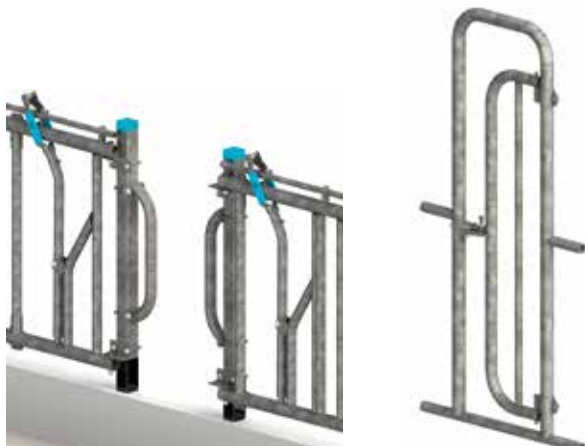

Sicherheits-Selbstfang-Fressgitter SF 79 auffädelfähig

Elemente aus Einzelteilen zum Auffädeln

- Gitter 79 cm hoch
- Ober- und Unterrohr 1 1/2"
- Streben 3/4"
- Schaltwelle 1/2"
- verstellbare Halsweite und Standbreite
- Halsbandsicherung in der Kippstrebe
- besonders geräuscharm durch Gleitführung aus hochwertigem Kunststoff
- Dämpfung an der Kippstrebe
- Ohrmarkensicherung durch optimale Anordnung
- verstellbare Halsweite 14 - 16 cm
- große obere Durchgangsöffnung ca. 24 cm breit

Ausführung	Elementlänge	Standbreite	Halsweite	Rohrdreieck mit Kippstrebe	Art.-Nr.
Bausatz zur bauseitigen Montage	auf Maß	37-47 cm	14-16 cm	+ 1 Rohrstrebe	4387
		48-58 cm	14-16 cm	+ 2 Rohrstreben	4388

Gleitführungen aus hochwertigem Kunststoff reduzieren die Ent- und Verriegelungsgeräusche auf ein Minimum.

4727 / 4715

Zubehör	ME	Art.-Nr.
zusätzliche Rohrstrebe	per Stück	4117
Öffnungshebel bis ca. 30 m Gitterlänge	per Stück	4198
Schwenkbeschlag bestehend aus 1 Handstecken	per Stück	4007
Doppelhänge zum Anschrauben L = 160 mm	per Satz	4801
L = 210 mm	per Satz	4802
Einfachhänge zum Anschrauben L = 130 mm	per Satz	4714
Bügelsschrauben für Vierkantpfosten 70 x 70	per Satz	4812
für Vierkantpfosten 90 x 90	per Satz	4839
Sechskant-Holzschrauben 12 x 80	per Satz	4813
12 x 80 incl. Kunststoffdübel	per Satz	4814
Vierkantpfosten zum Einbetonieren 70 x 70 x 4 x 1,50 m lang feuerverzinkt + Epoxidharzbeschichtung	per Stück	4768
Fressgitterdurchschlupf bestehend aus 2 Schlupfbügeln mit Befestigungsmaterial	per Stück	4642
Personenschlupf zum Auffädeln für Fressgitter 79 cm hoch Ober- u. Unterrohr 1,5"	per Stück	4727
Absperrtür für Personenschlupf	per Stück	4715