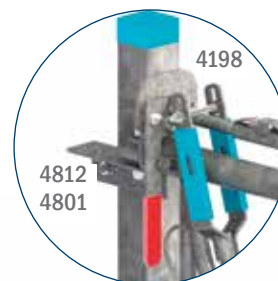

Sicherheits-Selbstfang-Fressgitter SF 79 auffädelfähig

Elemente aus Einzelteilen zum Auffädeln

- Gitter 79 cm hoch
- Ober- und Unterrohr 1 1/2"
- Streben 3/4"
- Schaltwelle 1/2"
- verstellbare Halsweite und Standbreite
- Halsbandsicherung in der Kippstrebe
- besonders geräuscharm durch Gleitführung aus hochwertigem Kunststoff
- Dämpfung an der Kippstrebe
- Ohrmarkensicherung durch optimale Anordnung
- verstellbare Halsweite 14 - 16 cm
- große obere Durchgangsöffnung ca. 24 cm breit

Ausführung	Elementlänge	Standbreite	Halsweite	Rohrdreieck mit Kippstrebe	Art.-Nr.
Bausatz zur bauseitigen Montage	auf Maß	37-47 cm	14-16 cm	+ 1 Rohrstrebe	4387
		48-58 cm	14-16 cm	+ 2 Rohrstreben	4388

Gleitführungen aus hochwertigem Kunststoff reduzieren die Ent- und Verriegelungsgeräusche auf ein Minimum.

4727 / 4715

Zubehör	ME	Art.-Nr.
zusätzliche Rohrstrebe	per Stück	4117
Öffnungshebel bis ca. 30 m Gitterlänge	per Stück	4198
Schwenkbeschlag bestehend aus 1 Handstecken	per Stück	4007
Doppelhänge zum Anschrauben L = 160 mm	per Satz	4801
L = 210 mm	per Satz	4802
Einfachhänge zum Anschrauben L = 130 mm	per Satz	4714
Bügelsschrauben für Vierkantpfosten 70 x 70	per Satz	4812
für Vierkantpfosten 90 x 90	per Satz	4839
Sechskant-Holzschrauben 12 x 80	per Satz	4813
12 x 80 incl. Kunststoffdübel	per Satz	4814
Vierkantpfosten zum Einbetonieren 70 x 70 x 4 x 1,50 m lang feuerverzinkt + Epoxidharzbeschichtung	per Stück	4768
Fressgitterdurchschlupf bestehend aus 2 Schlupfbügeln mit Befestigungsmaterial	per Stück	4642
Personenschlupf zum Auffädeln für Fressgitter 79 cm hoch Ober- u. Unterrohr 1,5"	per Stück	4727
Absperrtür für Personenschlupf	per Stück	4715