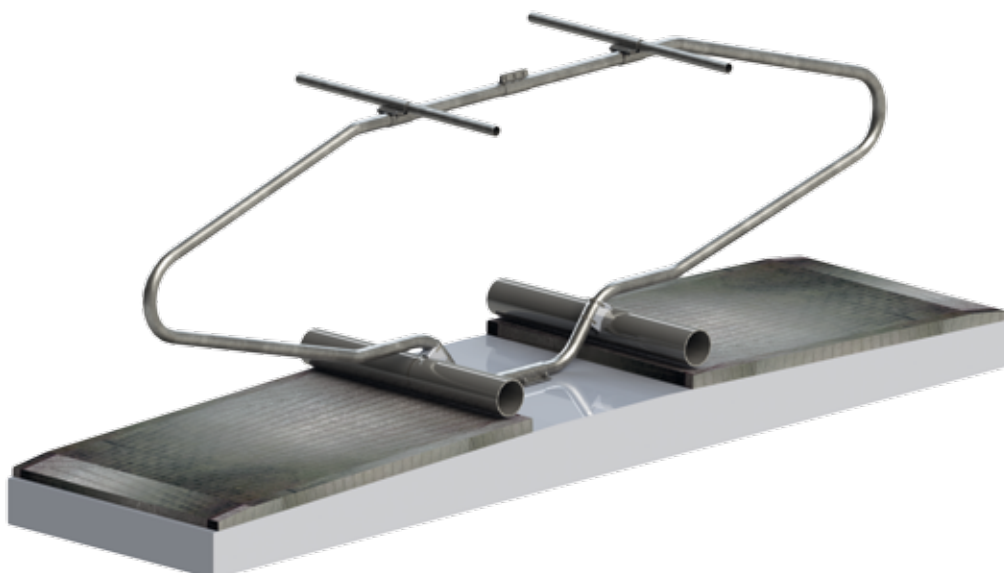

Mit dem EUROLINE-System ist eine komfortable und besonders geräumige Liegebox entwickelt worden. Die besondere Form des EUROLINE-Trennbügels bietet den Tieren eine große Kopffreiheit sowie optimalen Liegekomfort. Es sind keine störenden Rohre und Befestigungselemente im Liegebereich vorhanden. Befestigt werden die Bügel mit einer robusten Rohrschelle direkt auf der Stallsohle. Als Bugbegrenzung wird ein dickwandiges PVC-Druckrohr verstellbar an den Trennbügeln angebracht. Die Boxentiefe lässt sich somit auch später sehr einfach korrigieren. Die Nackenrohrhöhe beträgt 1,30 m über der Liegefläche. In der Tiefbox werden die Trennbügel auf einen Betonsockel geschraubt. Der Raum zwischen den Boxen wird dadurch flacher und sauberer gehalten. Die Liegematratze wird auch nach vorn fixiert und bekommt so deutlich mehr Stabilität.

## für Hoch- und Tiefboxen

- kein störendes Rohr im Kopfbereich der Kuh
- Nackenrohr 1,30 m hoch
- variable Boxentiefe- verstellbare Bugbegrenzung
- robuste Konstruktion
- einfache Montage

Trennbügel EUROLINE-130	ME	Art.-Nr.
2,15 m	per Stück	4434
2,30 m	per Stück	4446