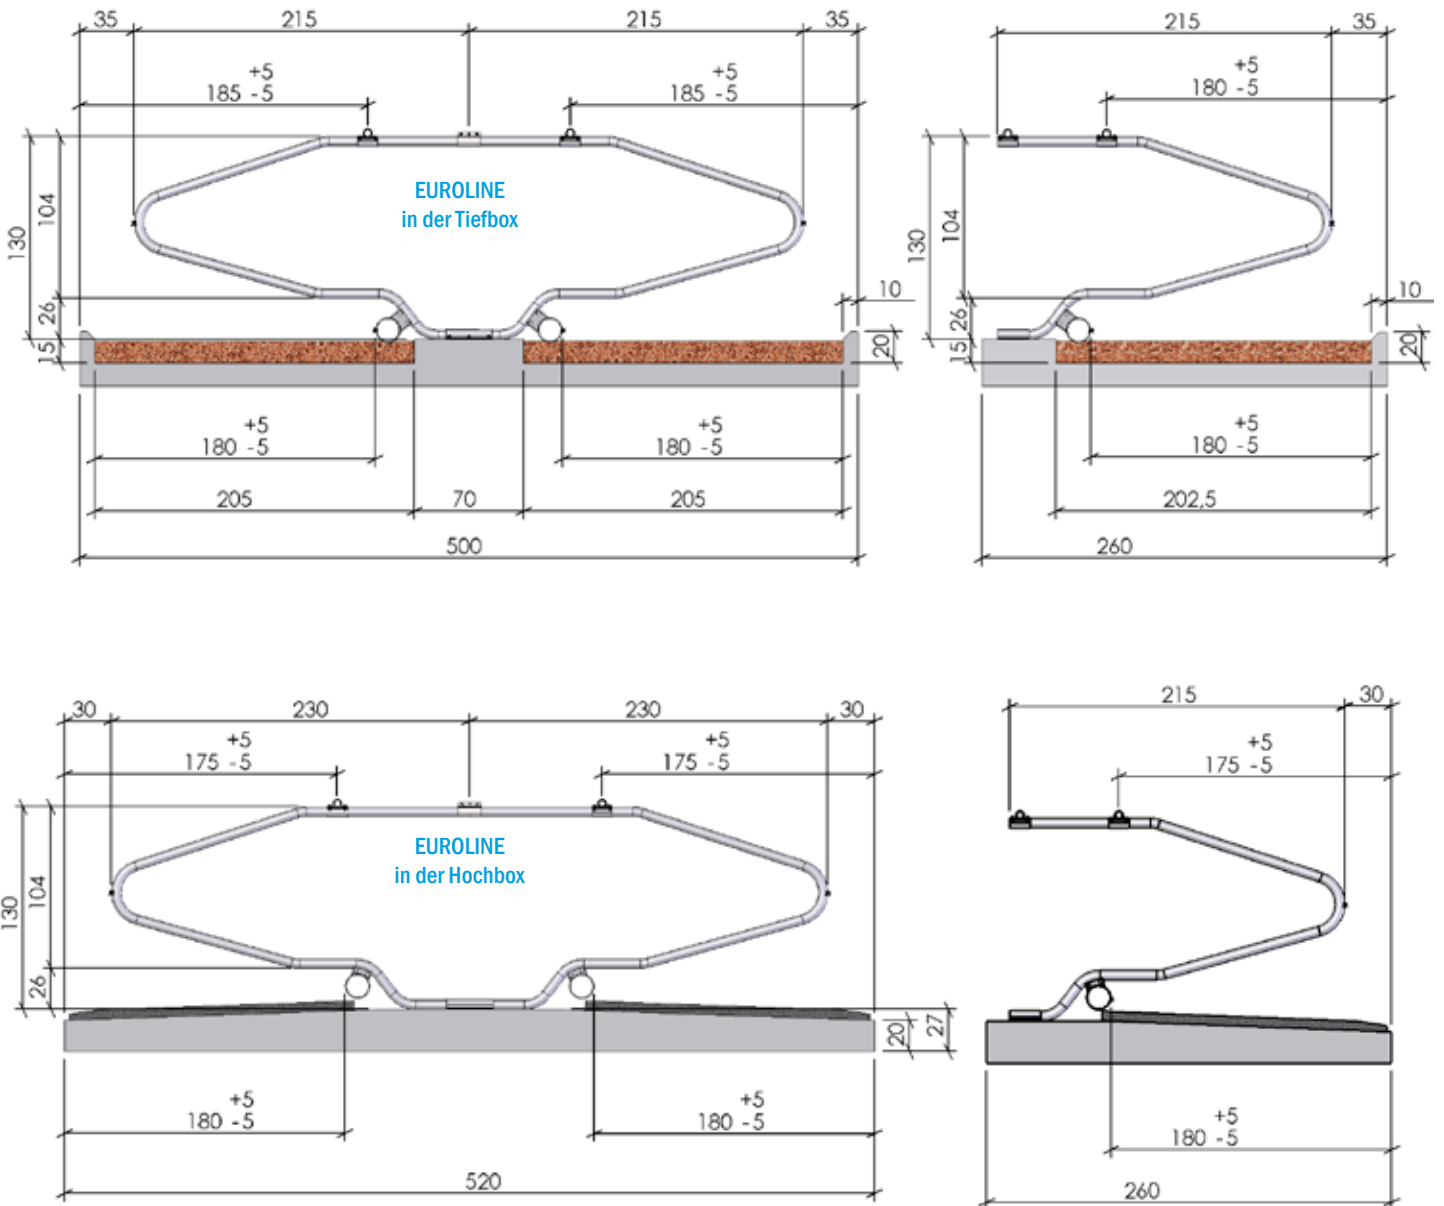

Mit dem EUROLINE-System ist eine komfortable und besonders geräumige Liegebox entwickelt worden. Die besondere Form des EUROLINE-Trennbügels bietet den Tieren eine große Kopffreiheit sowie optimalen Liegekomfort. Es sind keine störenden Rohre und Befestigungselemente im Liegebereich vorhanden. Befestigt werden die Bügel mit einer robusten Rohrschelle direkt auf der Stallsohle. Als Bugbegrenzung wird ein dickwandiges PVC-Druckrohr verstellbar an den Trennbügeln angebracht. Die Boxentiefe lässt sich somit auch später sehr einfach korrigieren. Die Nackenrohrhöhe beträgt 1,30 m über der Liegefläche. In der Tiefbox werden die Trennbügel auf einen Betonsockel geschraubt. Der Raum zwischen den Boxen wird dadurch flacher und sauberer gehalten. Die Liegematratze wird auch nach vorn fixiert und bekommt so deutlich mehr Stabilität.

## für Hoch- und Tiefboxen

- kein störendes Rohr im Kopfbereich der Kuh
- Nackenrohr 1,30 m hoch
- variable Boxentiefe- verstellbare Bugbegrenzung
- robuste Konstruktion
- einfache Montage

Trennbügel EUROLINE-130	ME	Art.-Nr.
2,15 m	per Stück	4434
2,30 m	per Stück	4446