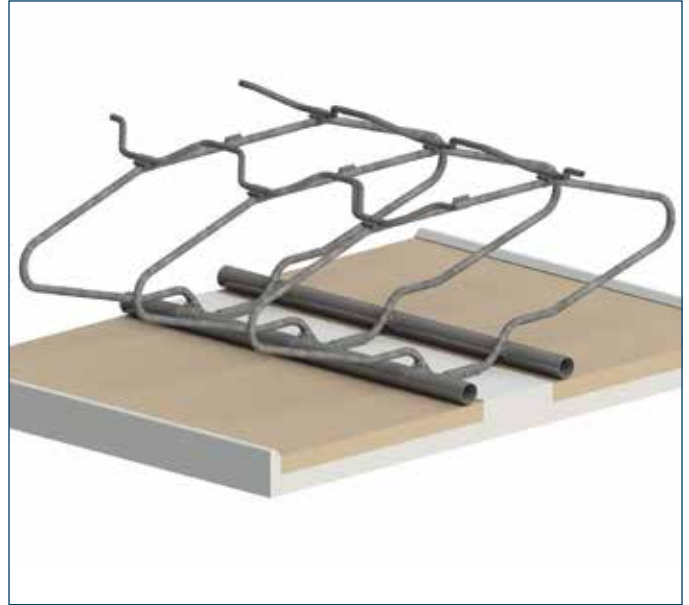

Liegeboxen EUROLINE