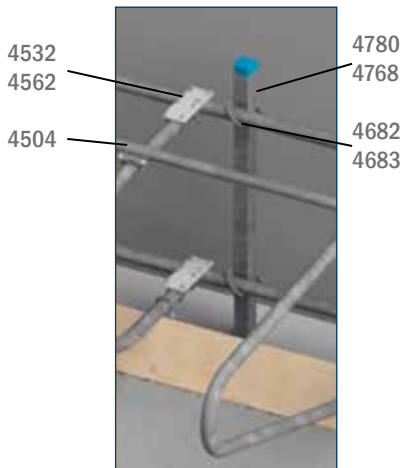

## für Jungvieh

- 2" starke Qualitätsrohre DIN 2440
- freihängende Ausführung
- verstellbar in Höhe und Breite
- Spezial Schraubbefestigung mit stabiler Befestigungsplatte und Bügelschrauben

Trennbügel EUROPA-S	ME	Art.-Nr.
1,80 m	per Stück	4430
1,60 m	per Stück	4435