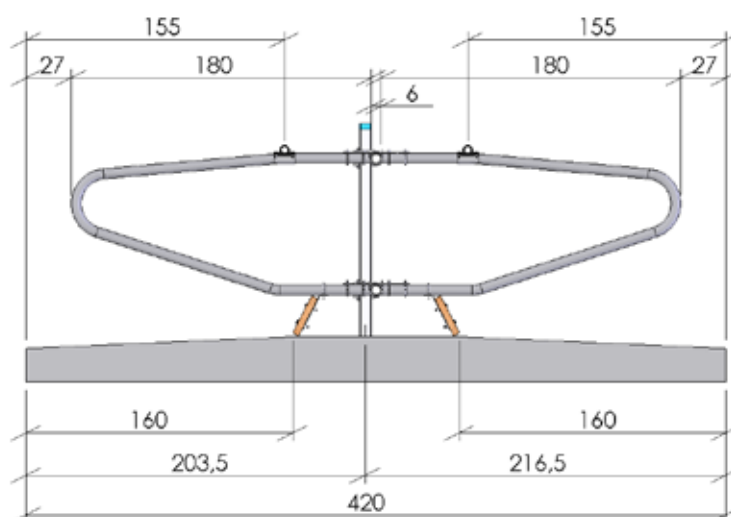

## für Jungvieh

- 2" starke Qualitätsrohre DIN 2440
- freihängende Ausführung
- verstellbar in Höhe und Breite
- Spezial Schraubbefestigung mit stabiler Befestigungsplatte und Bügelschrauben

Trennbügel EUROPA-S	ME	Art.-Nr.
1,80 m	per Stück	4430
1,60 m	per Stück	4435