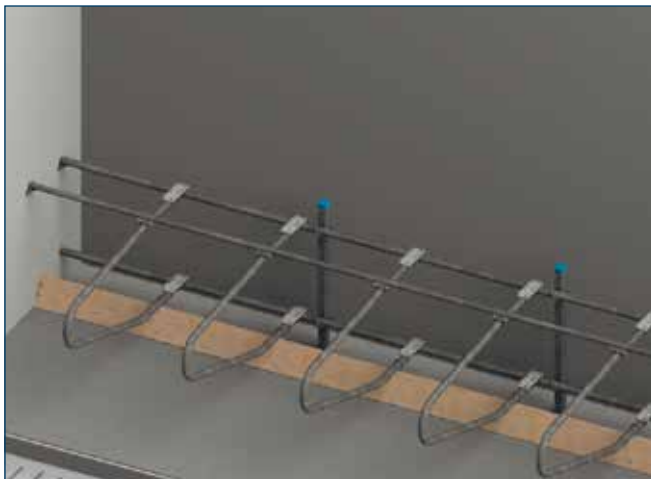

## für Jungvieh

- 2" starke Qualitätsrohre DIN 2440
- freihängende Ausführung
- verstellbar in Höhe und Breite
- Spezial Schraubbefestigung mit stabiler Befestigungsplatte und Bügelschrauben

Trennbügel EUROPA-S	ME	Art.-Nr.
1,80 m	per Stück	4430
1,60 m	per Stück	4435

Zubehör		ME	Art.-Nr.
Befestigungsplatte für Einzelreihe incl. aller Bügelschrauben	1 1/2" Tragrohr	per Stück	4532
	2" Tragrohr	per Satz	4562
Befestigungsplatte für Doppelreihe incl. aller Bügelschrauben	1 1/2" Tragrohr	per Satz	4533
	2" Tragrohr	per Satz	4563
Kreuzschellen	2" - 1 1/2"	per Stück	4504
Rohr incl. Verbindung in Längen von 6 m	1 1/2"	per Stück	4575
	2"	per Stück	4576
Wandhalter kpl. mit Befestigungsmaterial, zur Befestigung von:			
Rohr 1 1/2"	Holz wand	per Stück	4543
	Mauerwerk	per Stück	4544
Rohr 2"	Holz wand	per Stück	4568
	Mauerwerk	per Stück	4569
Bugbrett	Holz wand	per Stück	4578
	Mauerwerk	per Stück	4579
verstellbares Nackenrohr 1 1/2"	Holz wand	per Stück	4584
	Mauerwerk	per Stück	4585
Rohrschelle am Holzpfeilen kpl. mit Sechskant-Holzschrauben	1 1/2"	per Stück	4613
	2"	per Stück	4614
Bugbretthalter kpl. mit Befestigungsmaterial zum Anschrauben am Trennbügel	für Hochbox	per Stück	4554
	für Tiefbox	per Stück	4561
Vierkantpfosten zum Einbetonieren 70 x 70 x 4 x 1, 50 m lang	feuerverzinkt	per Stück	4780
	feuerverzinkt + Epoxidharz	per Stück	4768
Vierkantpfosten zum Einbetonieren 70 x 70 x 4 x 1,90 m lang	feuerverzinkt	per Stück	4781
	feuerverzinkt + Epoxidharz	per Stück	4770
Diagonalbügel schrauben zum Befestigen der Rohre am Vierkantpfos- ten 70 x 70 mm	1 1/2"	per Satz	4682
	2"	per Satz	4683