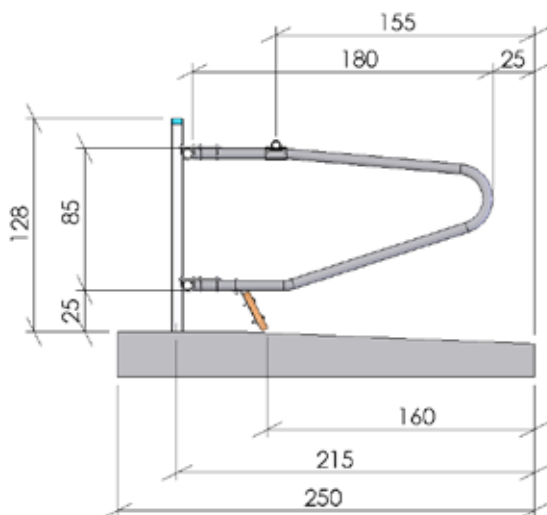

## für Jungvieh

- 2" starke Qualitätsrohre DIN 2440
- freihängende Ausführung
- verstellbar in Höhe und Breite
- Spezial Schraubbefestigung mit stabiler Befestigungsplatte und Bügelschrauben

Trennbügel EUROPA-S	ME	Art.-Nr.
1,80 m	per Stück	4430
1,60 m	per Stück	4435