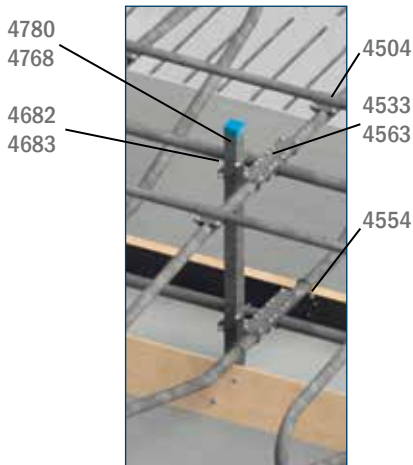

## für Jungvieh

- 2" starke Qualitätsrohre DIN 2440
- freihängende Ausführung
- verstellbar in Höhe und Breite
- Spezial Schraubbefestigung mit stabiler Befestigungsplatte und Bügelschrauben

Trennbügel EUROPA-S	ME	Art.-Nr.
1,80 m	per Stück	4430
1,60 m	per Stück	4435