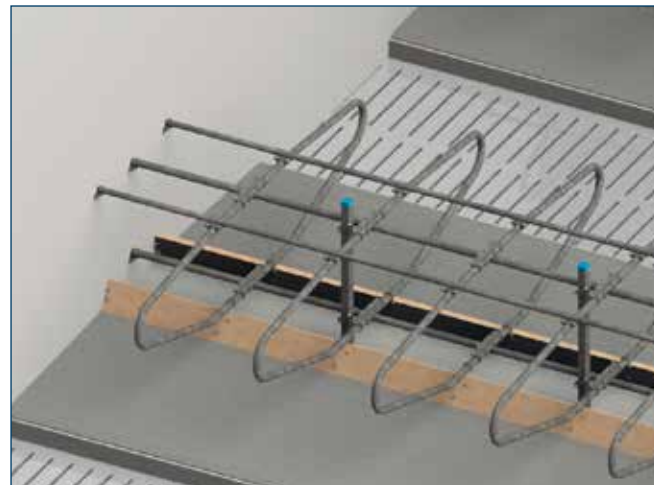

# Liegeboxen EUROPA-S für Jungvieh

## für Jungvieh

- 2" starke Qualitätsrohre DIN 2440
- freihängende Ausführung
- verstellbar in Höhe und Breite
- Spezial Schraubbefestigung mit stabiler Befestigungsplatte und Bügelschrauben

Trennbügel EUROPA-S	ME	Art.-Nr.
1,80 m	per Stück	4430
1,60 m	per Stück	4435